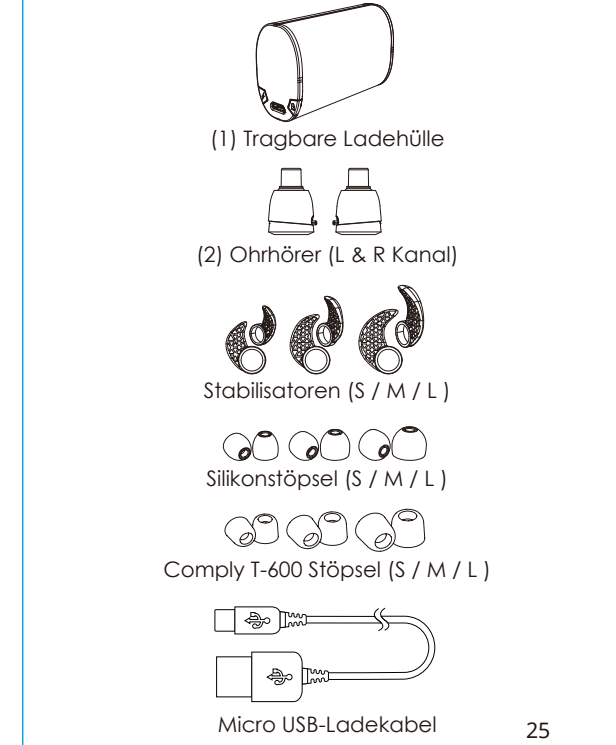

Size: 8x16cm
 展開:8x32cm

DE
APOLLO 7s
 True Wireless Ohrhörer

BEVOR SIE BEGINNEN
 Laden Sie die Ohrhörer vor der erstmaligen Nutzung ca. 2 Stunden lang auf.

LIEFERUMFANG
 Überprüfen Sie, ob alle Artikel enthalten sind. Falls Artikel fehlen, kontaktieren Sie bitte help@eratolife.com.