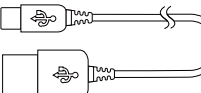

Size: 8x16cm
展開:8x32cm

JP
APOLLO 7s
完全ワイヤレスイヤホン

ご使用になる前に

初めて使用するときは、イヤホンを約2時間充電してください。

付属品

すべてのアイテムがパッケージに含まれているか確認してください。不足品がある場合はお知らせください: help@eratolife.com.

(1) ータブル充電ケース

(2) イヤホン (L & R チャンネル)

スタビライザ (S / M / L)

シリコン製チップ (S / M / L)

コンプライT-600チップ (S / M / L)

(1) Micro USB充電用ケーブル

接続

- 左右いずれかのイヤホンを耳に挿入します。これがマスターイヤホンとなります。
- ボタンを5秒間長押ししてペアリングモードを開始します。「Power on」(電源オン)、「Pairing」(ペアリング)という音声がかかります。
- ご利用になるBluetooth端末で、「APOLLO 7s-L」または「APOLLO 7s-R」をタップして選択します。ペアリングが成功すると、「Phone connected」(電話に接続されました)という音声がかかります。
- もう一方のイヤホンを耳に挿入し、2秒間長押しします。「Power on」(電源オン)の音声が続き、イヤホンのペアリングが成功すると「Headset connected」(ヘッドセットが接続されました)という音声が聞かれます。