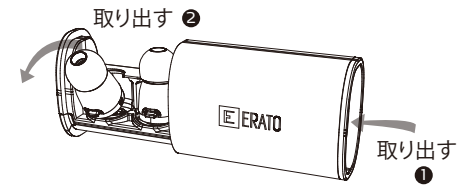

遅延を改善するためには、モードを**3D無効**に変更し、ERATOSURROUND™を無効にすると視聴体験が向上されます。上の説明を参照してください。

*結果は端末とアプリによって異なります。

充電ケース

APOLLO 7sの充電ケースは外出先でイヤホンを2回満充電できます。

開く

充電ケースを開くときは、ケースの端部を押しだけです。この操作は1本指で行うことができ、イヤホンを取り出すことができます。

閉じる