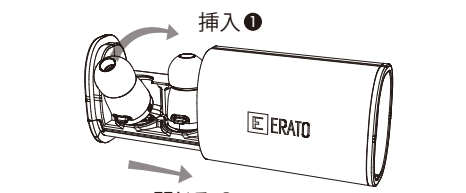

遅延を改善するためには、モードを**3D無効**に変更し、ERATOSURROUND™を無効にすると視聴体験が向上されます。上の説明を参照してください。

*結果は端末とアプリによって異なります。

充電ケース

APOLLO 7sの充電ケースは外出先でイヤホンを2回満充電できます。

開く

充電ケースを開くときは、ケースの端部を押しだけです。この操作は1本指で行うことができ、イヤホンを取り出すことができます。

閉じる

APOLLO 7sの使用を終えたら、保護充電ケース内に戻し、カチッと音がするまで挿入します。音はしっかりロックされたことを示します。ヒント: イヤホンのLEDランプを手前側に向けます。イヤホンが正常に充電されているときは赤色のランプが点灯します。

注: 充電ケースに挿入されると、イヤホンは自動的に電源がオフになります。

充電とバッテリー

- バッテリー持続時間: 3時間 (メディア再生) / 4時間 (通話)
- 充電時間: イヤホン (100分) / 充電ケース (2時間)
- 充電ケース容量: 外出先で両方のイヤホンを2回満充電可能