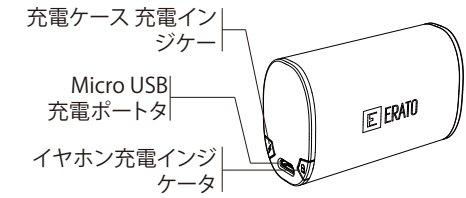

遅延を改善するためには、モードを**3D無効**に変更し、ERATOSURROUND™を無効にすると視聴体験が向上されます。上の説明を参照してください。

*結果は端末とアプリによって異なります。

充電ケース

APOLLO 7sの充電ケースは外出先でイヤホンを2回満充電できます。

開く

充電ケースを開くときは、ケースの端部を押しだけです。この操作は1本指で行うことができ、イヤホンを取り出すことができます。

閉じる

APOLLO 7sの使用を終えたら、保護充電ケース内に戻し、カチッと音がするまで挿入します。音はしっかりロックされたことを示します。ヒント: イヤホンのLEDランプを手前側に向けます。イヤホンが正常に充電されているときは赤色のランプが点灯します。

注: 充電ケースに挿入されると、イヤホンは自動的に電源がオフになります。

充電とバッテリー

- バッテリー持続時間: 3時間 (メディア再生) / 4時間 (通話)
- 充電時間: イヤホン (100分) / 充電ケース (2時間)
- 充電ケース容量: 外出先で両方のイヤホンを2回満充電可能

イヤホン充電インジケータ
両方のイヤホンがケースに挿入されている場合: インジケータ①が点灯し、満充電されると消灯します。
片方のイヤホンがケースに挿入されている場合: インジケータ①が点滅し、満充電されると消灯します
充電ケースインジケータ
イヤホンが挿入されたときに充電ケースが30%未満の場合、インジケータ②が点滅します。micro USB充電ケーブルを接続してください。

注: イヤホンのバッテリー残量が5%未満になると「Low Battery」(バッテリー残量低下)という音声が30秒ごとに聞かれます。