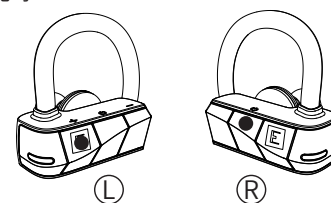

Size:8x16cm
展開:8x32cm

SC

ERATO

RIO 3 说明书

① 调整可弯曲耳挂，
扣紧耳朵，贴合耳型

② 按压左耳机开/关机键 5 秒
- 收听语音提示

POWER ON
PAIRING

③ 配对

④ 选取“RIO 3”

PHONE
CONNECTED

⑤ 按压右耳机开/关机键 2 秒
- 收听语音提示

POWER ON
HEADSET CONNECTED

57

ERATO

按键使用说明

充电指示灯说明

将微型 USB 充电连接线插入耳机 USB 充电 端口。
充电时，指示灯将亮起红灯，当本机充满电时，
指示灯呈白色长亮。

58

ERATO

左右耳联机

左右耳机皆为关机状态。
左耳先开机，同时按住左耳「+键」和右耳「电源键」
保持5秒左右，听到 true wireless stereo pairing
后放开，再听到 headset connected后左右耳机
完成配对。

恢复出厂设定

左耳开机后，同时按住「+键」和「-键」保持5秒左右，
发现LED指示灯呈红白同时
閃兩下即恢复出厂设定。

LED 显示灯号解读

动作说明	LED灯号
开机	白灯闪一秒
关机	红灯闪一秒
配对	红白灯交替闪烁
音乐播放	白色呼吸灯
以SBC译码播放	左耳机红灯闪一下
以AAC译码播放	左耳机红灯闪二下
以aptX译码播放	左耳机红灯闪三下
来电	白灯循环连闪五下

59

ERATO

电量不足	所有灯号以红灯显示
充电中	红灯恒亮
充电完成	白灯恒亮
恢复出厂设定	红白灯一起亮，闪两次

技术规格

蓝牙版本	4.2
蓝牙模式	A2DP 1.3, AVRCP 1.6, HFP 1.6, HSP 1.2
音频解码格式	aptX / AAC / SBC
无线距离	10公尺(30英尺)
电池容量	130 mAh/ each
单体尺寸	Ø 14.2mm Comply 惰性喇叭
灵敏度	100 db@1kHz
频率范围	20Hz ~ 20KHz
阻抗	32 Ohm
麦克风灵敏度	-38dB (+, - 3dB)
防水技术	奈米镀膜 IPX5
尺寸	51mm(L) x 34mm(D) x 46mm(H)
重量	14g x 2

操作指引

- 耳机：6小时音乐播放或8小时通话时间
- 充电时间：2小时
- ** (首次使用耳机时，建议先将耳机充饱电)

60