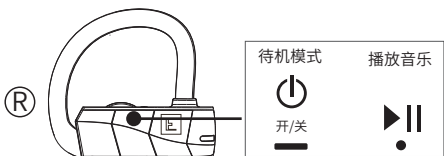

按键使用说明

● 点击一下

●● 点击两下

— 长按二秒

— 长按五秒

充电指示灯说明

将微型 USB 充电连接线插入耳机 USB 充电端口。充电时，指示灯将亮起红灯，当本机充满电时，指示灯呈白色长亮。