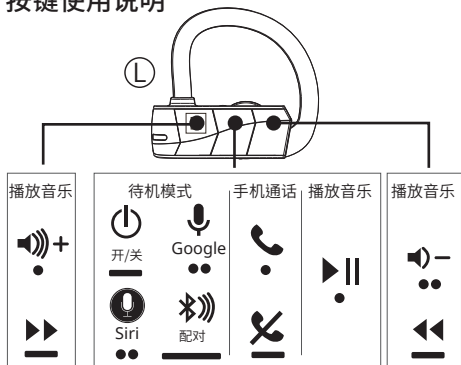

按键使用说明

● 点击一下

●● 点击两下

— 长按二秒

— 长按五秒

充电指示灯说明

将微型 USB 充电连接线插入耳机 USB 充电端口。充电时，指示灯将亮起红灯，当本机充满电时，指示灯呈白色长亮。