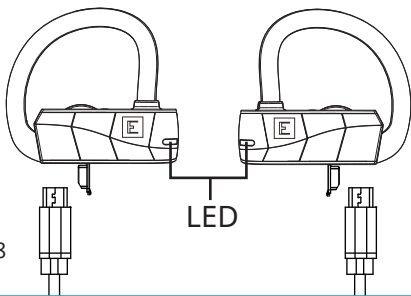

## RIO 3 说明书

- ① 调整可弯曲耳挂，  
扣紧耳朵，贴合耳型

- ② 按压左耳机开/关机键 5 秒  
- 收听语音提示

POWER ON

PAIRING

- ③ 配对

- ④ 选取“RIO 3”

PHONE  
CONNECTED

## 充电指示灯说明

将微型 USB 充电连接线插入耳机 USB 充电端口。充电时，指示灯将亮起红灯，当本机充满电时，指示灯呈白色长亮。