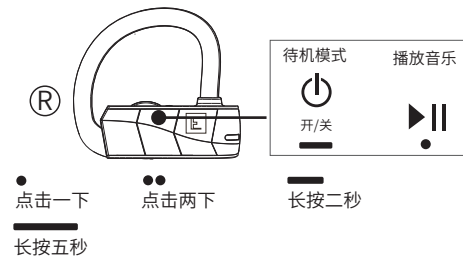

Size:8x16cm
展開:8x32cm

SC

ERATO

RIO 3 说明书

① 调整可弯曲耳挂，
扣紧耳朵，贴合耳型

② 按压左耳机开/关机键 5 秒
- 收听语音提示

POWER ON
PAIRING

③ 配对

④ 选取“RIO 3”

PHONE
CONNECTED

⑤ 按压右耳机开/关机键 2 秒
- 收听语音提示

POWER ON
HEADSET CONNECTED

57

ERATO

按键使用说明

充电指示灯说明

将微型 USB 充电连接线插入耳机 USB 充电 端口。
充电时，指示灯将亮起红灯，当本机充满电时，
指示灯呈白色长亮。