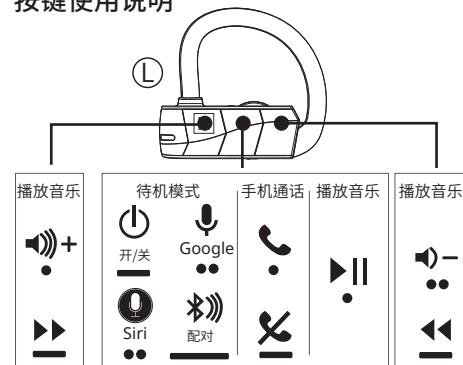

Size:8x16cm
展開:8x32cm

SC

ERATO

RIO 3 说明书

① 调整可弯曲耳挂，
扣紧耳朵，贴合耳型

② 按压左耳机开/关机键 5 秒
- 收听语音提示

POWER ON
PAIRING

③ 配对

④ 选取“RIO 3”

PHONE
CONNECTED

⑤ 按压右耳机开/关机键 2 秒
- 收听语音提示

POWER ON
HEADSET CONNECTED

57

ERATO

按键使用说明

充电指示灯说明

将微型 USB 充电连接线插入耳机 USB 充电 端口。
充电时，指示灯将亮起红灯，当本机充满电时，
指示灯呈白色长亮。