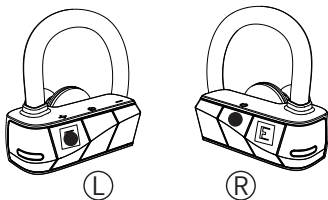

左右耳联机

左右耳機皆为关机状态。

左耳先开机,同时按住左耳「+键」和右耳「电源键」保持5秒左右,听到 true wireless stereo pairing 后放开,再听到 headset connected后左右耳機完成配对。