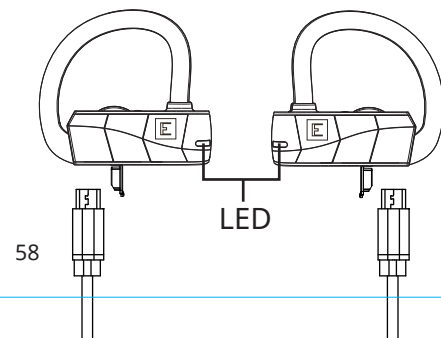

58

ERATO

左右耳联机

左右耳机皆为关机状态。
左耳先开机，同时按住左耳「+键」和右耳「电源键」
保持5秒左右，听到 true wireless stereo pairing
后放开，再听到 headset connected后左右耳机
完成配对。